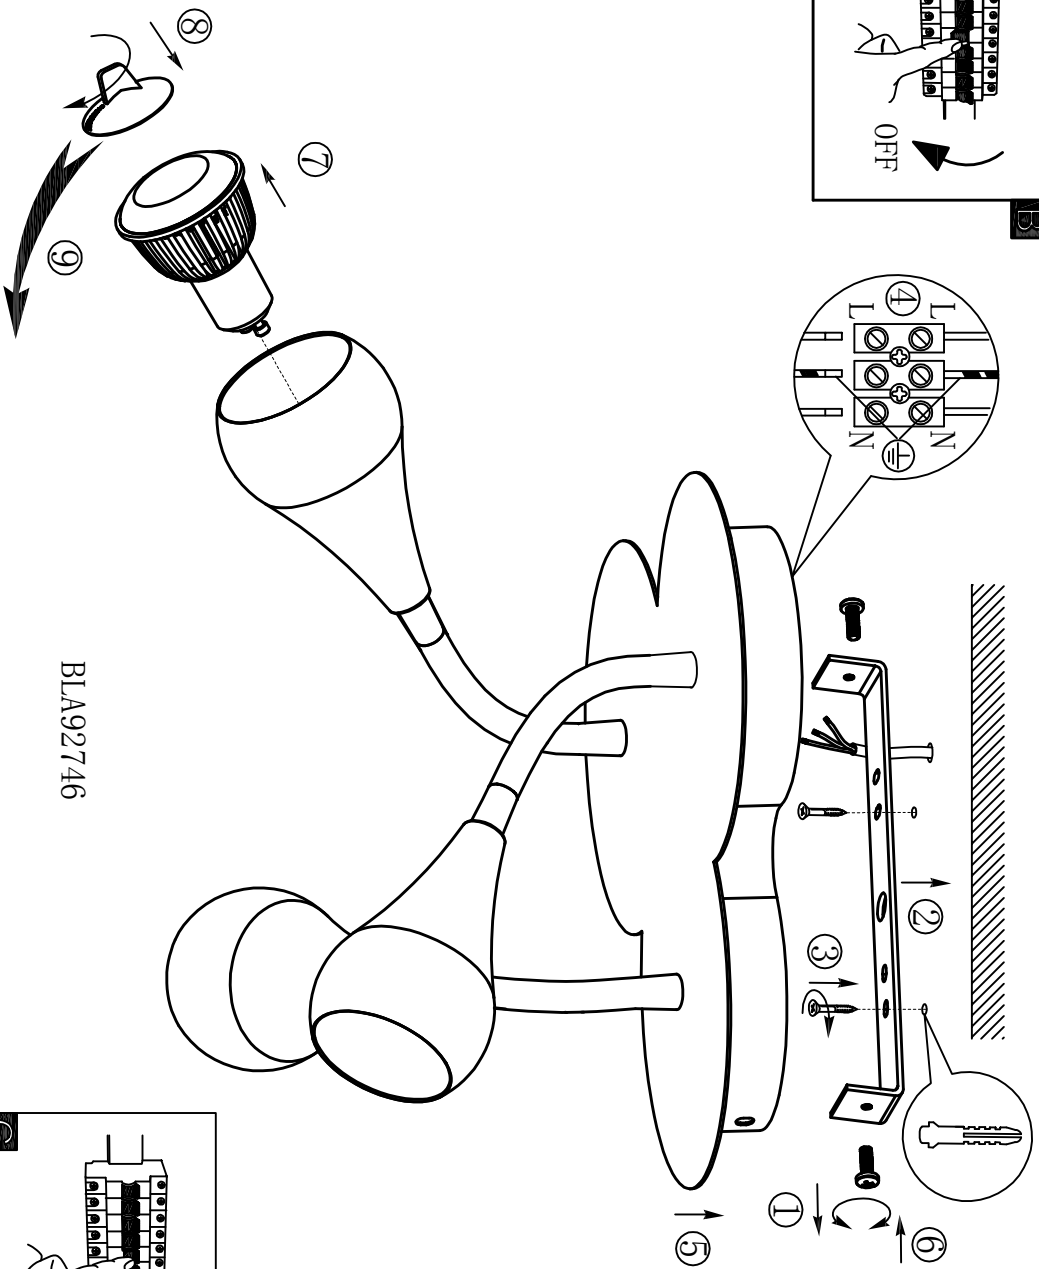

B

BLA92746

A5印制

 <b>东莞东进照明有限公司</b> SHENKA LIGHTING		<b>佩罗三头吸顶灯</b> 92746	
绘图	胡泽峰		货号
校对			通用 货号
检查		版次	V:1.0
批准		日期	20121221
approved by Egl0			